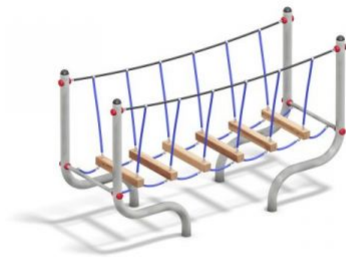

Beam bridge

GENERAL INFORMATION

- Dimensions:** 2,40 x 0,87 x 1,38
- Total height:** 1,38 m
- Free fall height:** 0,29 m
- Falling area (M):** 5,31 x 3,83
- Age group:** 3 and older
- Catalog page:** Page 57

Das FUN RUN-Programm ist eine tolle Möglichkeit, auf dem Schulhof oder Spielplatz eine tolle Balancierstrecke zur Verfügung zu stellen. Alle FUN RUN-Geräte haben eine Fallhöhe unter 60 cm und benötigen darum keinerlei Fallschutz. FUN RUN-Parcours können auch auf vollständig versiegelten Bodenflächen gebaut werden. Die Geräte bestehen aus feuerverzinkten Stahlrohren. Farbige Gestaltung auf Kundenwunsch möglich.

FUNKTION

Der FUN RUN-Parcour eignet sich optimal für Schulhöfe oder andere öffentliche Plätze. Die Geräte können beliebig kombiniert werden. Fragen Sie uns zur Erstellung Ihres individuellen FUN RUN-Balancier-Parcours

Erzeugt am 23.07.2025 um 12:42:05 | PLAYPARC®

an. Die FUN RUN-Geräte fördern das Gleichgewichtsverhalten und fordern auf spielerische Art und Weise zu sportlicher Betätigung auf.