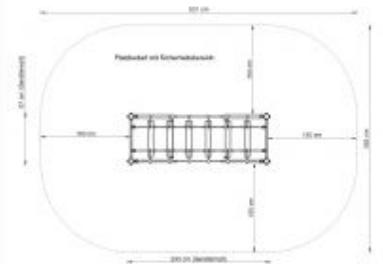

Erzeugt am 23.07.2025 um 12:42:05 | PLAYPARC®